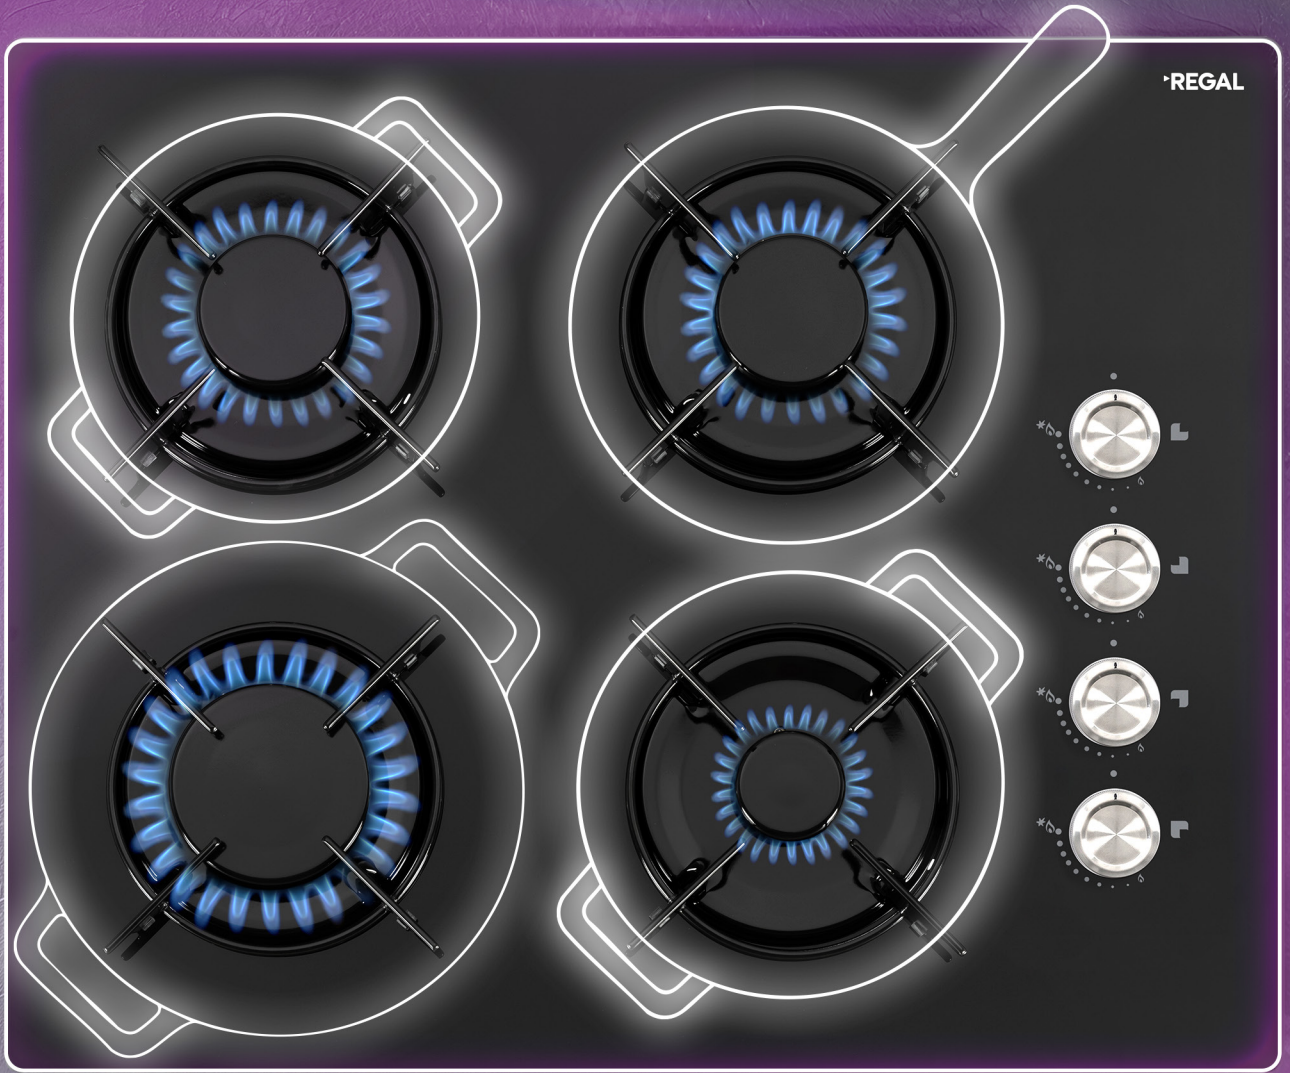

TEK SEFERDE DÖRT LEZZET

65 cm genişliğindeki Regal AO 65041 SCT Ankastra Ocak ile aynı anda 4 çeşit yemeği keyifle pişirin.

65cm