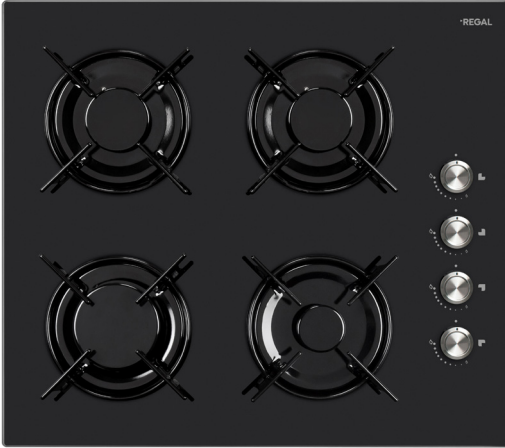

AO 65041 SC DG

Genel Özellikler:

- 4 Gözü Gazlı
- Siyah
- Cezvelik
- Emaye Ocak Izgarası
- Gaz Kesme Özelliği
- Otomatik Ateşleme
- Yandan Düğmeli
- 65 cm Genişlik
- Dogal Gaz Uyumlu
- Cam Ocak