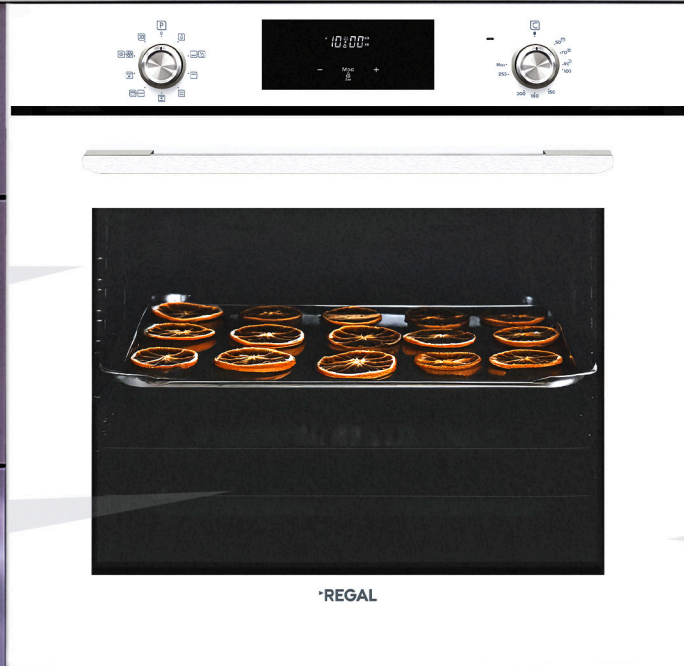

SAĞLIKLI LEZZETLER DÖRT MEVSİM SİZİNLE

Regal AF 7965 BCY Ankastre Fırın'ın özel meyve-sebze kurutma fonksiyonuyla dört mevsim lezzetin keyfini sürün.