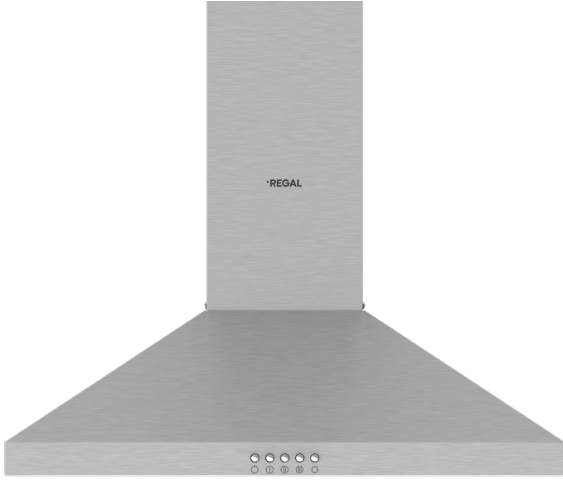

AD 60301 X

Genel Özellikler:

- Duvar Tipi
- Piramit
- Inox
- 297 m³/h Emiř Gücü
- 60 cm Geniřlik
- D Enerji Verimlilik Sınıfı
- Bulařık Makinesinde Yıkabilir Kaset Filtre
- 2x3 W Ocak Aydınlatması
- 68 dB Ses Gücü (Maksimum)
- Mekanik Kontrol