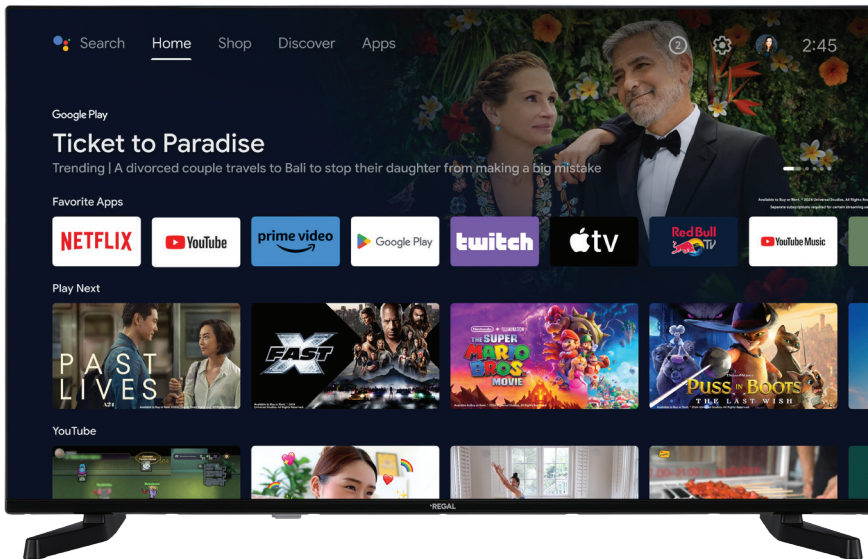

▶ FHD 43A11750 SMART ANDROID TV

Teknik Özellikler & Fonksiyonlar

- 43 inç / 108 Ekran
- Full Hd (1920x1080)
- HDR10 Görüntü Teknolojisi
- Micro Dimming
- Google Play Store

Smart Özellikler

- Binlerce uygulama ve oyun
- Netflix, Amazon Prime Video, YouTube
- İnternet Tarayıcısı

Bağlantılar

- Dahili Wi-fi
- Bluetooth
- 2 HDMI
- 1 USB