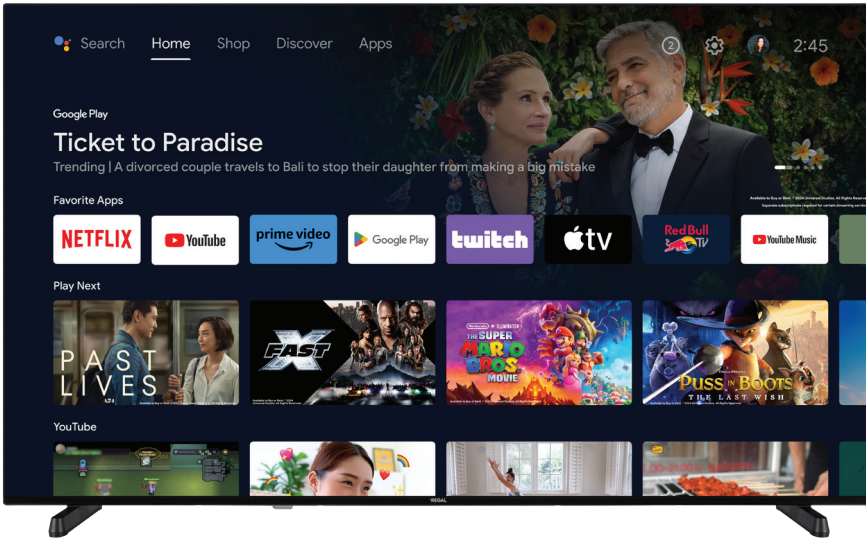

▶ 4K 65A11750 SMART ANDROID TV

Teknik Özellikler & Fonksiyonlar

- 65 inç/164 Ekran
- 4k Ultra Hd (3840x2160)
- HDR10 Görüntü Teknolojisi
- Dolby Vision Görüntü Teknolojisi
- German+Nıcam Stereo Ses Teknolojisi
- Micro Dimming
- Google Play Store

Smart Özellikler

- Binlerce uygulama ve oyun
- Netflix, Amazon Prime Video, YouTube
- İnternet Tarayıcısı

Bağlantılar

- Dahili Wi-fi
- Bluetooth
- 3 HDMI
- 2 USB