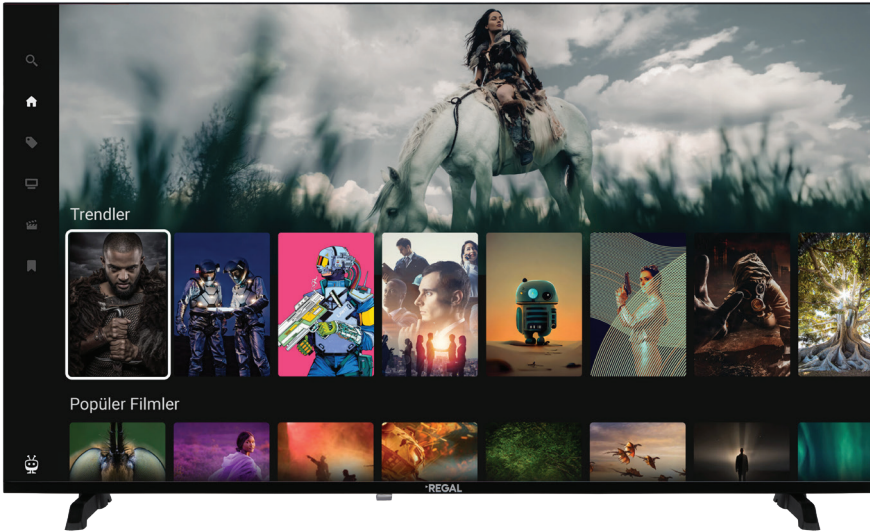

FHD 40T01900 SMART TIVO TV

Teknik Özellikler & Fonksiyonlar

- 40 inç / 100 Ekran
- Full Hd (1920x1080)
- HDR10 Görüntü Teknolojisi
- German+Nıcam Stereo Ses Teknolojisi
- Micro Dimming
- Screen Mirror

Smart Özellikler

- Netflix, Amazon Prime Video, YouTube
- Ücretsiz İçerik İmkani
- İçerik Odaklı Arayüz

Bağlantılar

- Dahili Wi-fi
- 2 HDMI
- 1 USB