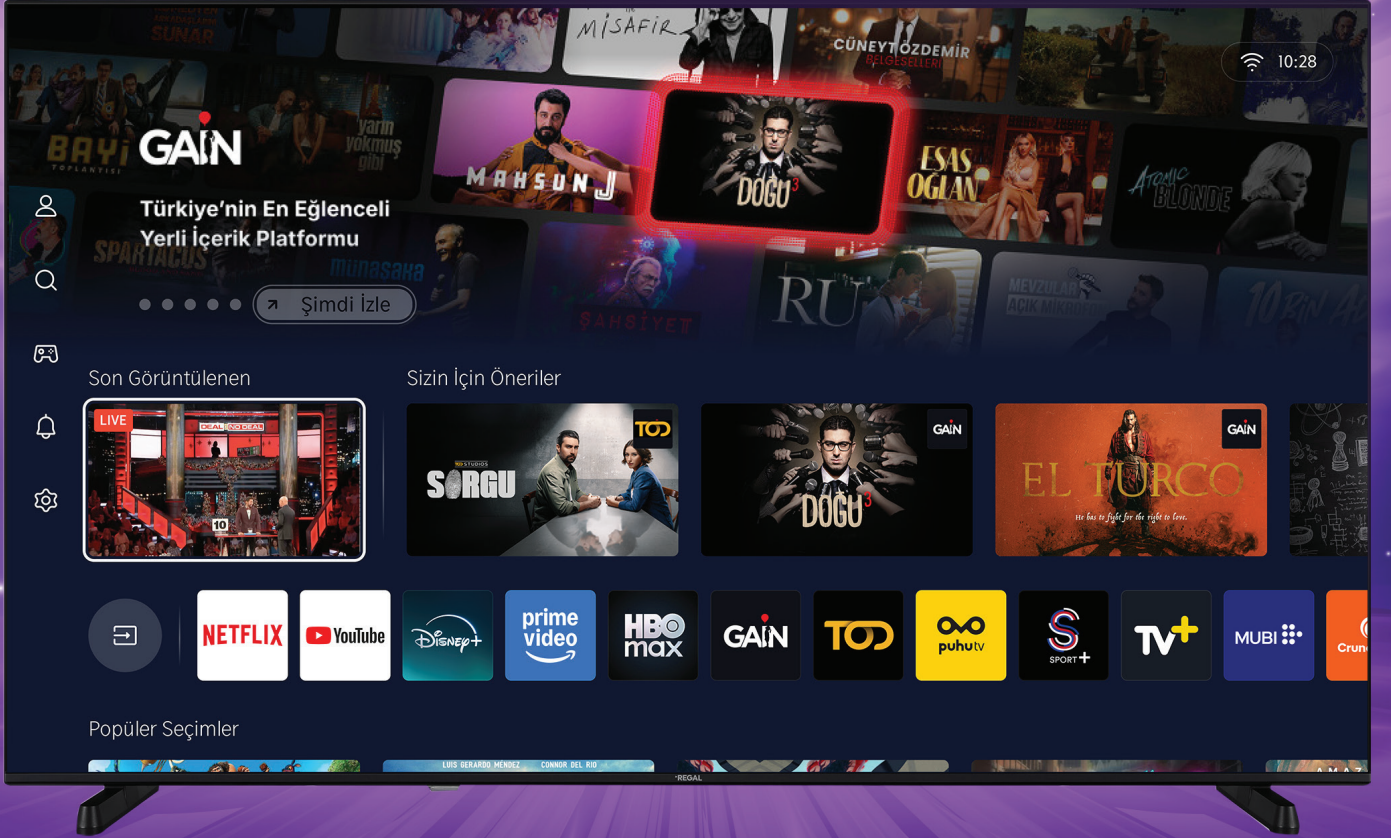

REGAL VIDAA TELEVİZYONLAR İLE KOLAY KULLANIM, HIZ VE GÜVENLİK BİR ARADA!

Kolay
Kullanım

Hız

Güvenlik

REGAL VIDAA televizyonlar, hızlı ve kolay arayüzü ile size özel bir dünya sunarken, gelişmiş güvenlik altyapısı ile kişisel verilerinizi titizlikle korur.