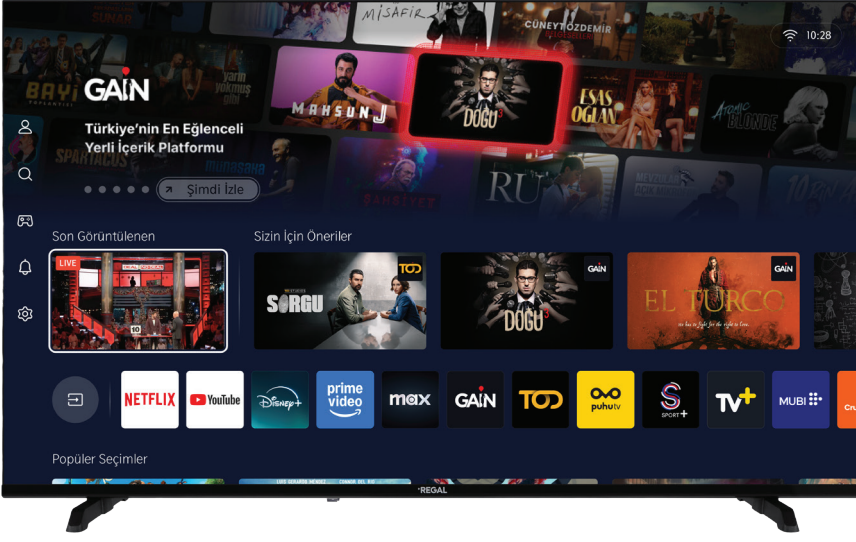

▶ 4K 50V01900 SMART VIDAA TV

Teknik Özellikler & Fonksiyonlar

- 50 inç / 126 Ekran
- 4K Ultra HD (3840x2160)
- HDR10 Görüntü Teknolojisi
- Dolby Vision Görüntü Teknolojisi
- German+Nicam Stereo Ses Teknolojisi
- Micro Dimming

Smart Özellikler

- 1200'den fazla uygulama
- VIDAA Art
- Netflix, Amazon Prime Video, YouTube
- İnternet Tarayıcısı

Bağlantılar

- Dahili Wi-fi
- Bluetooth
- 2 HDMI
- 1 USB