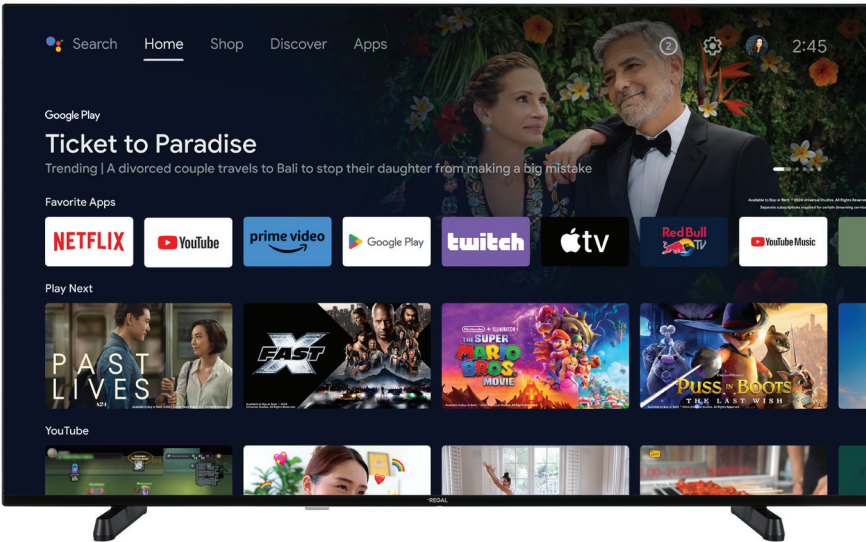

▶ 4K 55A11750 SMART ANDROID TV

Teknik Özellikler & Fonksiyonlar

- 55 inç /139 Ekran
- 4k Ultra Hd (3840x2160)
- HDR10 Görüntü Teknolojisi
- Dolby Vision Görüntü Teknolojisi
- German+Nıcam Stereo Ses Teknolojisi
- Micro Dimming
- Google Play Store

Smart Özellikler

- Binlerce uygulama ve oyun
- Netflix, Amazon Prime Video, YouTube
- İnternet Tarayıcısı

Bağlantılar

- Dahili Wi-fi
- Bluetooth
- 3 HDMI
- 2 USB