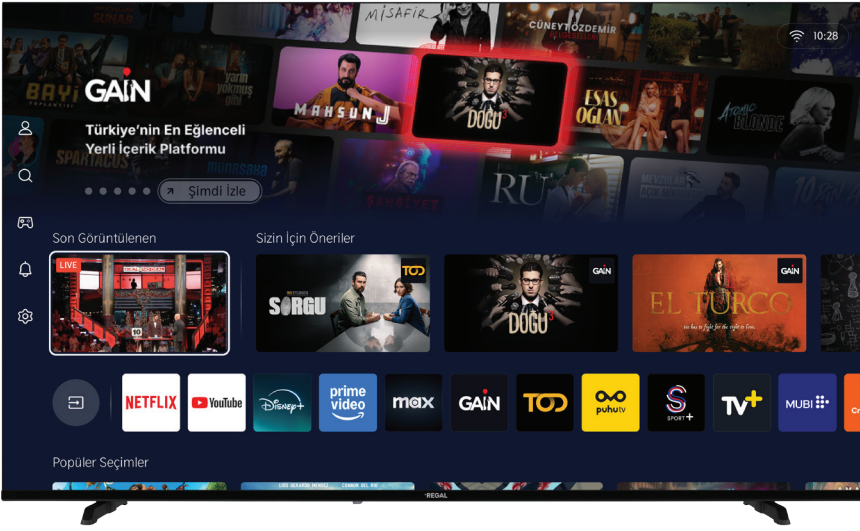

Bağlantılar

- ▶ Dahili Wi-fi
- ▶ Bluetooth
- ▶ 2 HDMI
- ▶ 1 USB

REGAL VIDAA TELEVİZYONLAR İLE KOLAY KULLANIM, HIZ VE GÜVENLİK BİR ARADA!

Kolay
Kullanım

Hız

Güvenlik

REGAL VIDAA televizyonlar, hızlı ve kolay arayüzü ile size özel bir dünya sunarken, gelişmiş güvenlik altyapısı ile kişisel verilerinizi titizlikle korur.

ANDROID TV

Android TV'ler geniş içerik ve uygulama dünyası ile eğlencenin sınırlarını zorlarken, ekran yansıtma gibi hayatı kolaylaştıran teknolojileriyle de kullanıcı dostu bir deneyim sunar.

FIRE TV

Fire TV, televizyonunuzu eğlencenin merkezine dönüştüren akıllı bir işletim sistemidir. Geniş uygulama skalası ile favori içeriklerinizi izlemenizi sağlar. Tabii, HBO Max, Prime Video, YouTube, Netflix gibi popüler uygulamalar bulunmaktadır. Kullanıcı dostu arayüzü ile istediğiniz içeriği bulmanızı kolaylaştırır.