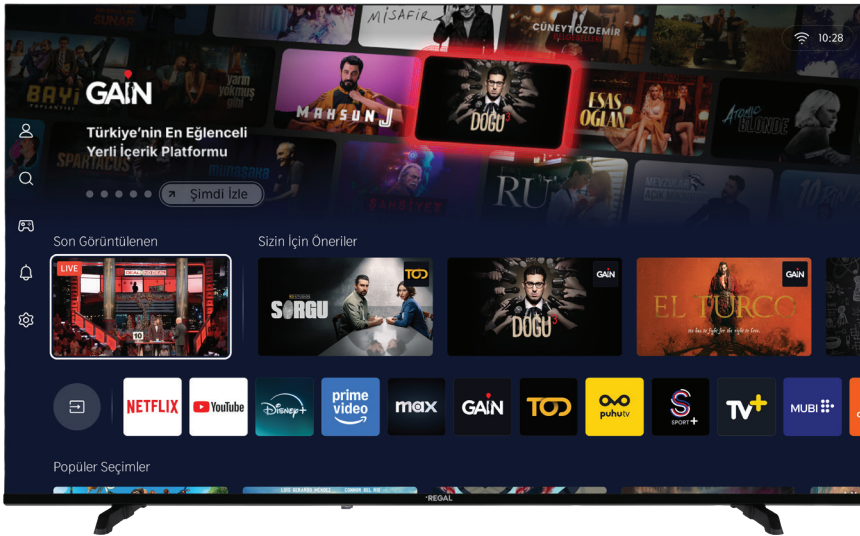

▶ 4K 55V01900 SMART VIDAA TV

Teknik Özellikler & Fonksiyonlar

- 55 inç / 139 Ekran
- 4K Ultra HD (3840x2160)
- HDR10 Görüntü Teknolojisi
- Dolby Vision Görüntü Teknolojisi
- German+Nicam Stereo Ses Teknolojisi
- Micro Dimming

Smart Özellikler

- 1200'den fazla uygulama
- VIDAA Art
- Netflix, Amazon Prime Video, YouTube
- İnternet Tarayıcısı

Bağlantılar

- Dahili Wi-fi
- Bluetooth
- 2 HDMI
- 1 USB