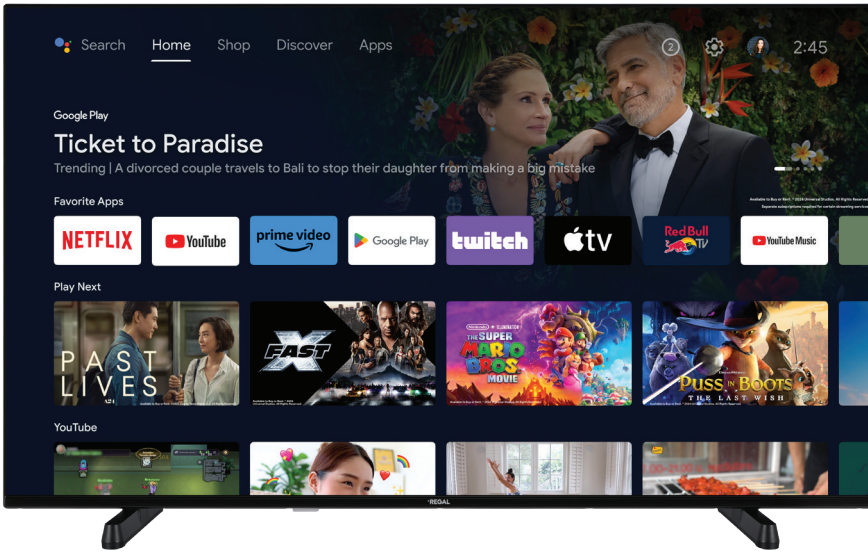

▶ 4K 50A11750 SMART ANDROID TV

Teknik Özellikler & Fonksiyonlar

- 50 inç / 126 Ekran
- 4k Ultra Hd (3840x2160)
- HDR10 Görüntü Teknolojisi
- Dolby Vision Görüntü Teknolojisi
- German+Nicam Stereo Ses Teknolojisi
- Micro Dimming
- Google Play Store

Smart Özellikler

- Binlerce uygulama ve oyun
- Netflix, Amazon Prime Video, YouTube
- İnternet Tarayıcısı

Bağlantılar

- Dahili Wi-fi
- Bluetooth
- 3 HDMI
- 2 USB