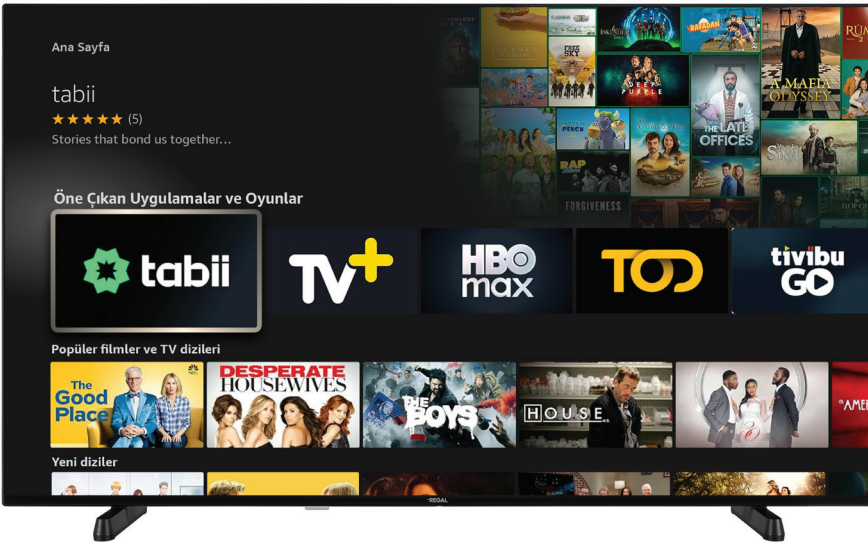

▶ 4K 55F01750 SMART FIRE TV

Teknik Özellikler & Fonksiyonlar

- 55 inç / 139 Ekran
- 4K Ultra HD (3840x2160)
- HDR10 Görüntü Teknolojisi
- Dolby Vision Görüntü Teknolojisi
- Dolby Atmos Ses Teknolojisi
- MEMC

Smart Özellikler

- Binlerce uygulama ve oyun
- Netflix, Amazon Prime Video, YouTube, Tabii
- Sesli Kontrol (İngilizce dilinde komut verilmelidir.)
- İnternet Tarayıcısı

Bağlantılar

- Dahili Wi-fi
- Bluetooth
- 3 HDMI
- 2 USB