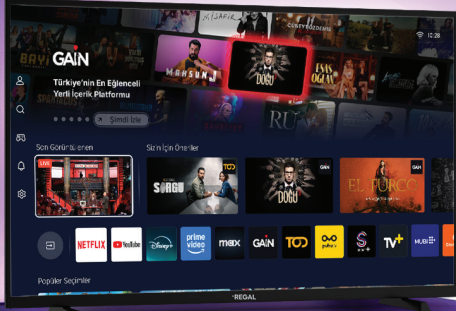

İŞLETİM SİSTEMLERİ

VIDAA İşletim Sistemi

- Sade arayüzü ve yüksek işlem hızıyla akıllı TV deneyimini daha kolay ve keyifli hale getirir.
- Netflix, YouTube, Prime Video gibi uygulamalara tek tuşla ulaşılabilir.
- Yapay zeka destekli önerilerle izleme alışkanlıklarınıza göre içerikler sunar.
- Telefon ve tablet ekranınızı televizyona yansıtabilir, hatta TV'nizi sanat eseri moduna geçirerek dekoratif olarak da kullanabilirsiniz.

[İlgili ürünlere gitmek için tıklayınız.](#)

FIRE İşletim Sistemi

- Fire TV, televizyonunuzu eğlencenin merkezine dönüştüren akıllı bir işletim sistemidir.
- Geniş uygulama skalası ile favori içeriklerinizi izlemenizi sağlar. Tabii, HBO Max, Prime Video, YouTube, Netflix gibi popüler uygulamalar bulunmaktadır.
- Kullanıcı dostu arayüzü ile istediğiniz içeriği bulmanızı kolaylaştırır.
- Amazon hesabı ile giriş yaparak televizyonun smart özelliklerini kullanabilir, 6 farklı profil oluşturabilme imkanı ile her profil için ilgi alanına özel içerik önerileri alabilirsiniz. Bu sayede kişiye özel deneyimin keyfini çıkartabilirsiniz!

[İlgili ürünlere gitmek için tıklayınız.](#)

TiVo İşletim Sistemi

- Sevdiğiniz içerikleri tek bir çatı altında toplayarak dizi, film ve programlara hızlıca ulaşmanıza yardımcı olur.
- Tercih ettiğiniz platformları seçerek, yalnızca ilgi alanınıza göre öneriler alabilir, böylece size özel bir izleme deneyimi yaşayabilirsiniz.
- Detaylı içerik açıklamaları sayesinde ne izleyeceğinize karar vermek çok daha pratik hale gelir.
- Ücretsiz içerikler sekmesi ile ücret ödemede televizyon izlemenin keyfini çıkartabilirsiniz.

[İlgili ürünlere gitmek için tıklayınız.](#)

Android İşletim Sistemi

- Google'in geliştirdiği Android işletim sistemiyle çalışan akıllı televizyonlardır.
- Bu sistem sayesinde binlerce uygulamaya ulaşabilir; film, dizi, müzik ve oyun gibi içerikleri cihazınıza indirip dilediğiniz gibi kullanabilirsiniz.
- Popüler uygulamalarla zengin bir içerik yelpazesi sunar.
- Chromecast Built-in özelliği ile ekran yansıtma imkanı sağlar.

[İlgili ürünlere gitmek için tıklayınız.](#)