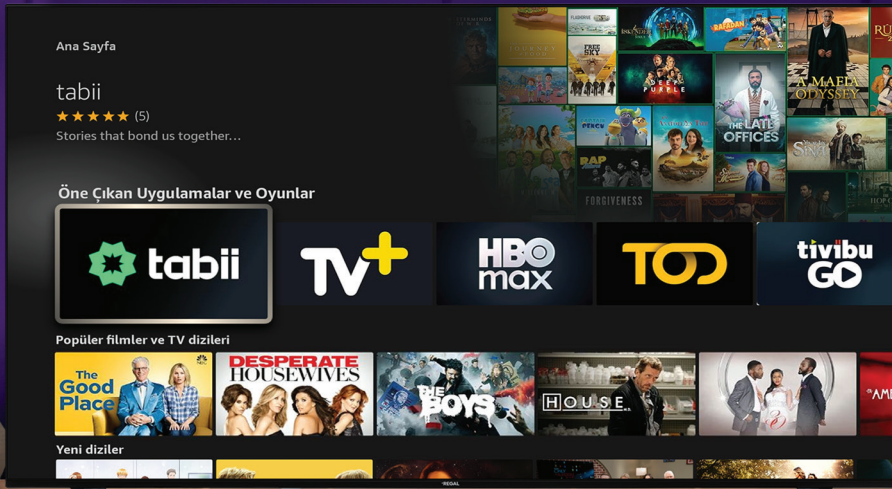

FIRE TV TÜRKİYE'DE İLK KEZ REGAL'DE

TÜRKİYE'DE
İLK!

fire tv

Kullanıcı Dostu Arayüz

Zengin İçerik Dünyası

Kişiyeye Özel Deneyim