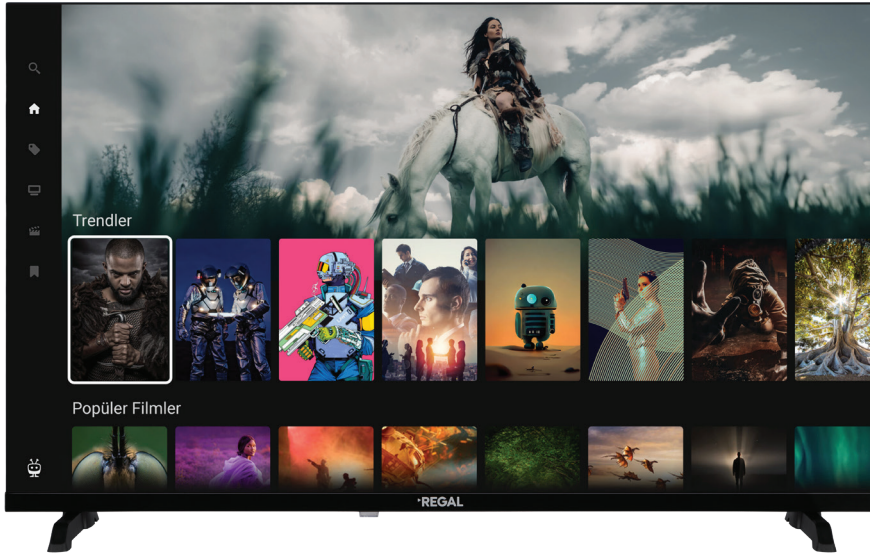

HD 32T01900 SMART TIVO TV

Teknik Özellikler & Fonksiyonlar

- 32 inç / 80 Ekran
- Hd Ready (1366x768)
- HDR10 Görüntü Teknolojisi
- German+Nicam Stereo Ses Teknolojisi
- Micro Dimming
- Screen Mirror

Smart Özellikler

- Netflix, Amazon Prime Video, YouTube
- Ücretsiz İçerik İmkanı
- İçerik Odaklı Arayüz

Bağlantılar

- Dahili Wi-fi
- 2 HDMI
- 1 USB