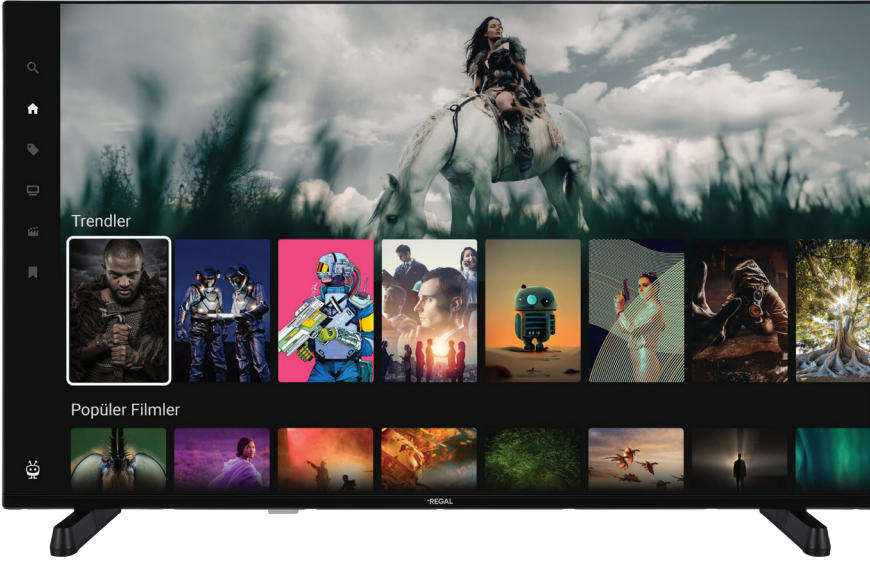

- ▶ 55 inç / 139 Ekran
- ▶ 4K Ultra HD (3840x2160)
- ▶ HDR10 Görüntü Teknolojisi
- ▶ Dolby Vision Görüntü Teknolojisi
- ▶ Dolby Atmos Ses Teknolojisi
- ▶ MEMC

Smart Özellikler

- ▶ Binlerce uygulama ve oyun
- ▶ Netflix, Amazon Prime Video, YouTube, Tabii
- ▶ Sesli Kontrol (İngilizce dilinde komut verilmelidir.)
- ▶ İnternet Tarayıcısı

Bağlantılar

- ▶ Dahili Wi-fi
- ▶ Bluetooth
- ▶ 3 HDMI
- ▶ 2 USB

İÇERİK KEŞFETMENİN EN KOLAY YOLU REGAL TiVo TELEVİZYONLAR

İçerik odaklı
arayüz

Ücretsiz
içerikler

Kişiselleştirilebilir
ana sayfa

Ücretsiz içerikler, aradığınızı kolayca bulmanızı sağlayan arayüzü
ve kişiselleştirilebilir ana sayfasıyla TiVo'yu, Regal'de keşfedin!