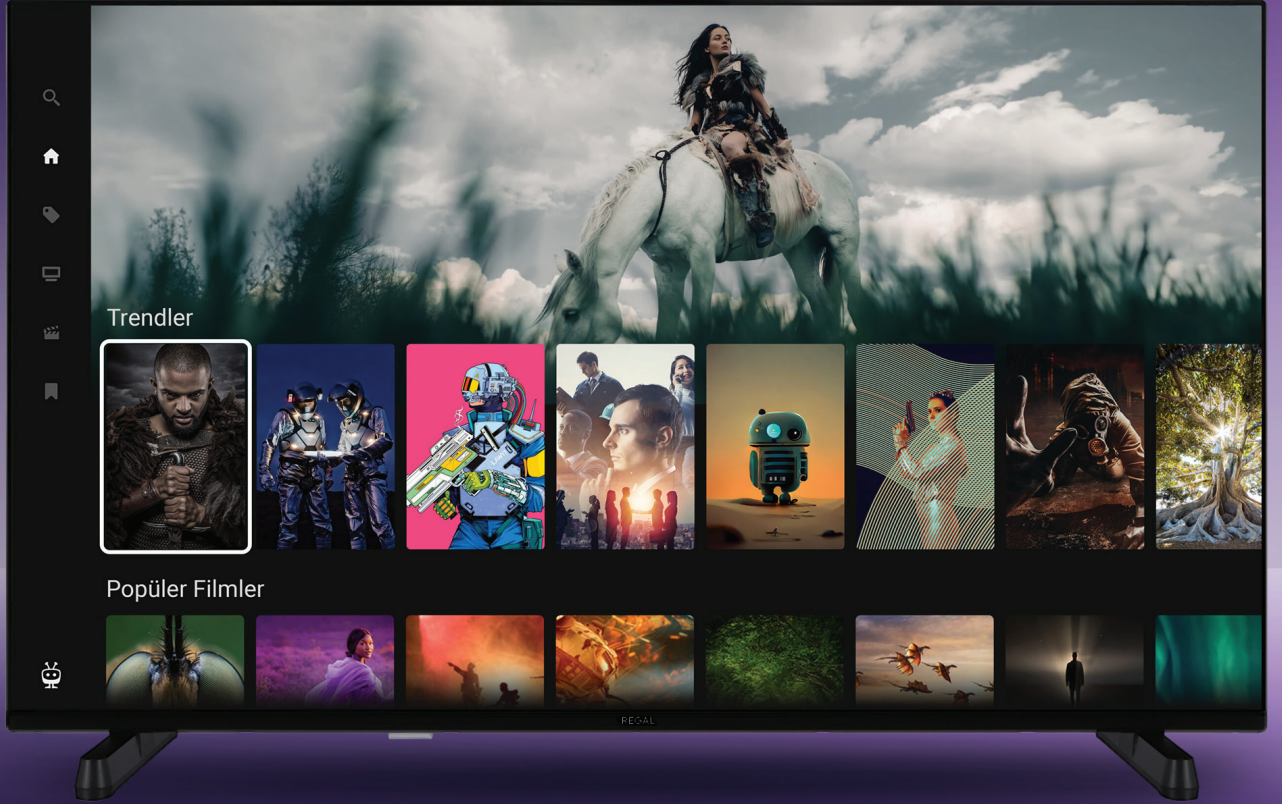

- ▶ 55 inç / 139 Ekran
- ▶ 4K Ultra HD (3840x2160)
- ▶ HDR10 Görüntü Teknolojisi
- ▶ Dolby Vision Görüntü Teknolojisi
- ▶ Dolby Atmos Ses Teknolojisi
- ▶ MEMC

Smart Özellikler

- ▶ Binlerce uygulama ve oyun
- ▶ Netflix, Amazon Prime Video, YouTube, Tabii
- ▶ Sesli Kontrol (İngilizce dilinde komut verilmelidir.)
- ▶ İnternet Tarayıcısı

Bağlantılar

- ▶ Dahili Wi-fi
- ▶ Bluetooth
- ▶ 3 HDMI
- ▶ 2 USB

İÇERİK KEŞFETMENİN EN KOLAY YOLU REGAL TiVo TELEVİZYONLAR

İçerik odaklı
arayüz

Ücretsiz
içerikler

Kişiselleştirilebilir
ana sayfa

Ücretsiz içerikler, aradığınızı kolayca bulmanızı sağlayan arayüzü
ve kişiselleştirilebilir ana sayfasıyla TiVo'yu, Regal'de keşfedin!